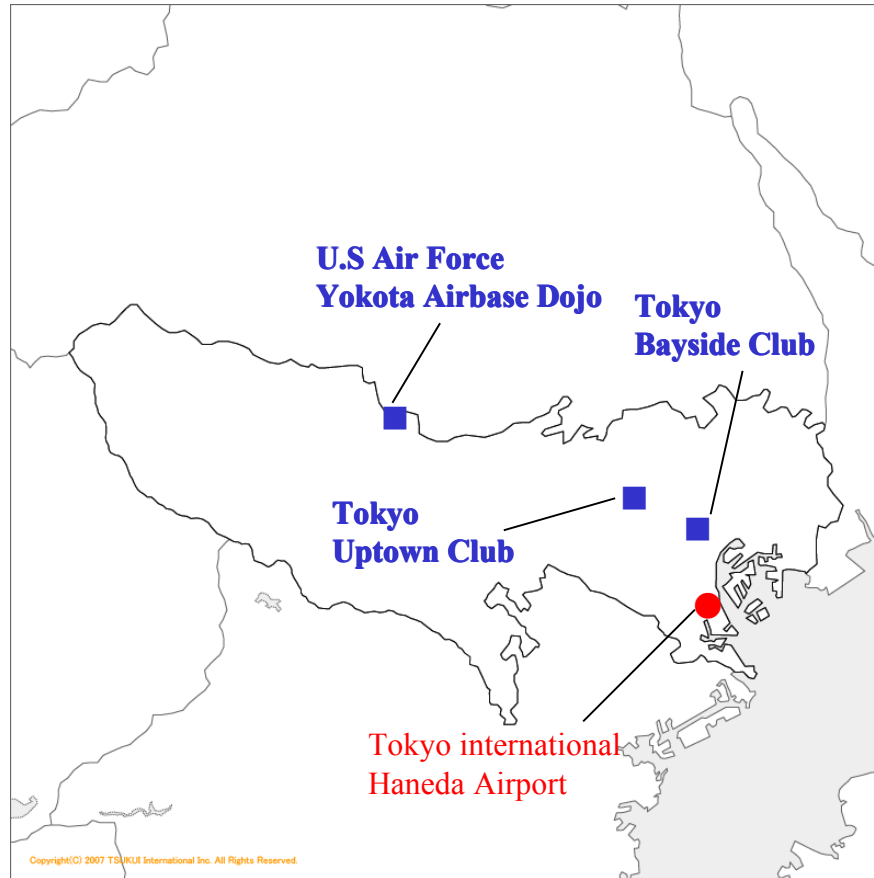

沖縄上地流唐手道協会 首都圏加盟道場・団体マップ

東京都下

神奈川県下

Dojo map of Okinawa Uechi-Ryu Karate-Do Association <Tokyo & Kanagawa area >

Tokyo

Kanagawa Prf