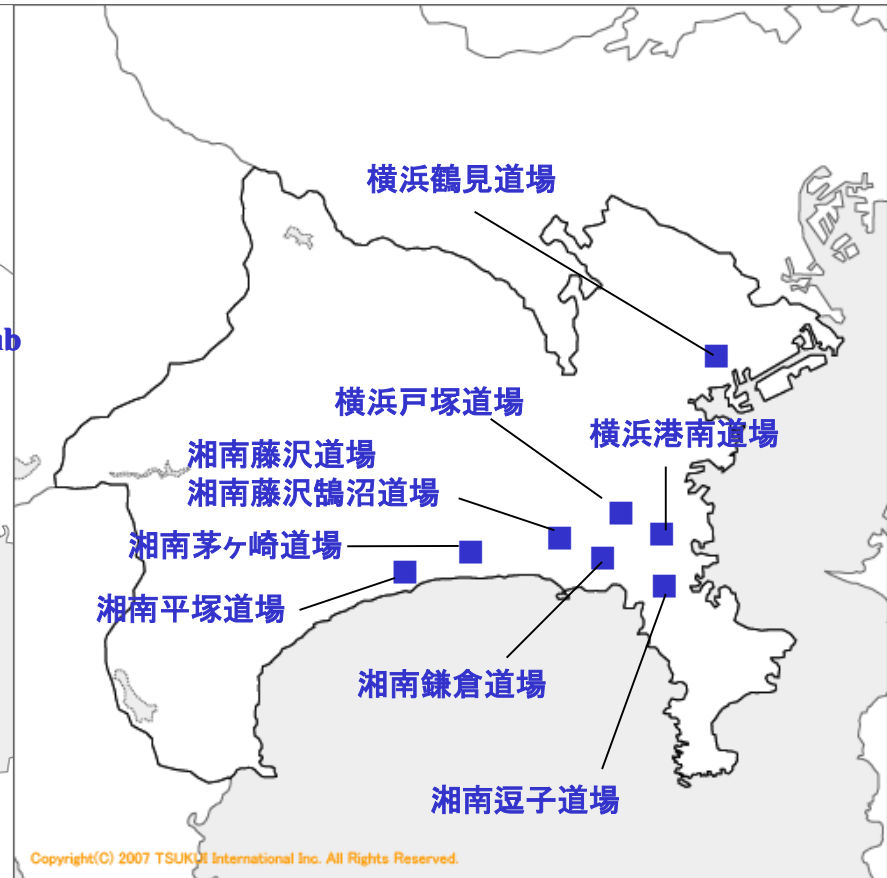

沖縄上地流唐手道協会 首都圏加盟道場・団体マップ

東京都下

神奈川県下

Dojo map of Okinawa Uechi-Ryu Karate-Do Association <Tokyo & Kanagawa area >

Tokyo

Kanagawa Prf